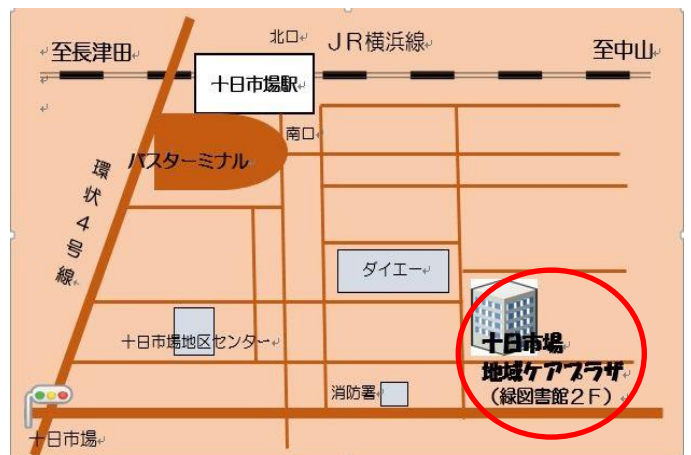

- ① ^{みつ}密にならずに ^{あそ}遊んだり、^{しゅくだい}宿題をしたりできるよ。
- ② ^{おとな}大人もいるので、いっしょに ^{あそ}遊んだり、^{はな}話したりしよう!!

無料

開催日 (時間 15:00~17:00)

	4月	5月	6月	7月	8月	9月
14 街区集会所	13日 (水)	11日 (水)	8日 (水)	13日 (水)	10日 (水)	14日 (水)
ケアプラザ	27日 (水)	25日 (水)	22日 (水)	27日 (水)	24日 (水)	28日 (水)

^{しんがた}新型コロナウイルスの ^{えいきょう}影響で、^{ちゅうし}中止になる場合があります。
^{かんせんかくだいぼうし}また、^{さんかじ}感染拡大防止のため、^{たいおんそくてい}参加時には ^{なまえ}体温測定・^{でんわばんごう}名前・^か電話番号を紙に書いて ^{てあら}手洗い・^{しょうどく}消毒をしていただきます。

【十日市場ヒルタウン 14 街区集会所】 《案内図》

【十日市場地域ケアプラザ】

「電子地形図 25000 (国土地理院) を加工して作成」

【問合せ】十日市場地域ケアプラザ TEL: 045-985-6321

主催：十日市場駅周辺「こどもの居場所づくり」検討委員会

＜新治西部地区連合自治会／十日市場団地連合自治会／地区社会福祉協議会（新治西部地区・十日市場団地地区）／地区民生委員児童委員協議会（新治西部地区・十日市場団地地区）／十日市場中学校／十日市場小学校／新治小学校／緑区地域子育て支援拠点「いっぽ」／緑区社会福祉協議会／十日市場地域ケアプラザ／緑区役所など＞